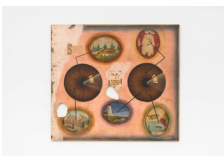

Julio Galán 1958-2006
Tengo mucho miedo (Quédate conmigo), 1984
Oil on canvas
Artwork Size: 152 x 198.1 cm (60 x 78 in)
Framed Size: 155.7 x 201.9 x 5.4 cm (61 3/8 x 79 1/2 x 2 1/8 in)
(JGI062)

Julio Galán 1958-2006
Untitled (Mami, mami), 1984-1985
 Oil on canvas
 Artwork Size: 158 x 119.4 (62 1/2 x 47 in)
 Framed Size: 162 x 123.2 x 5 cm x (63 3/4 x 48 1/2 x 2 in)
 (JG1040)

Julio Galán 1958-2006
Niños con muchos huevos, 1989
 Oil on canvas
 183 x 229.3 cm (72 x 90 3/8 in)
 (JG1021)

Julio Galán 1958-2006
Roma, 1990
 Oil on canvas
 Artwork Size: 160 x 419 cm (63 x 82 1/2 in)
 Framed Size: 168.3 x 426.7 x 6.3 cm (66 1/4 x 168 x 2 1/2 in)
 (JG1023)

Julio Galán 1958-2006
Untitled, 1987
 Pastel on paper
 Artwork Size: 69.8 x 97.8 cm (27 1/2 x 38 1/2 in)
 Framed Size: 77.5 x 105.4 x 3.8 cm (30 1/2 in x 41 1/2 x 1 1/2 in)
 (JG1019)

Julio Galán 1958-2006
Rosas envidiosas, 1987
 Oil on canvas
 Artwork Size: 121 x 192.4 cm (47 5/8 x 75 1/4 in)
 Framed Size: 123.5 x 195 x 5.4 cm (48 5/8 x 76 1/4 x 2 1/8 in)
 (JG1006)

Julio Galán 1958-2006
La decisión equivocada, 1983
 Oil and collage on canvas
 Artwork Size: 77.7 x 118.8 cm (31 x 46 3/4 in)
 Frame Size: 97.1 x 139.5 x 5 cm (38 1/4 x 54 x 2 in)
 (JG1013)

Julio Galán 1958-2006
Te mentí (Sofía). (Niños en la cama con Venus. Pupilas gigantes), 1988
 Oil and collage on canvas
 189.9 x 203.8 cm (74 3/4 x 80 1/4 in)
 (JG1038)